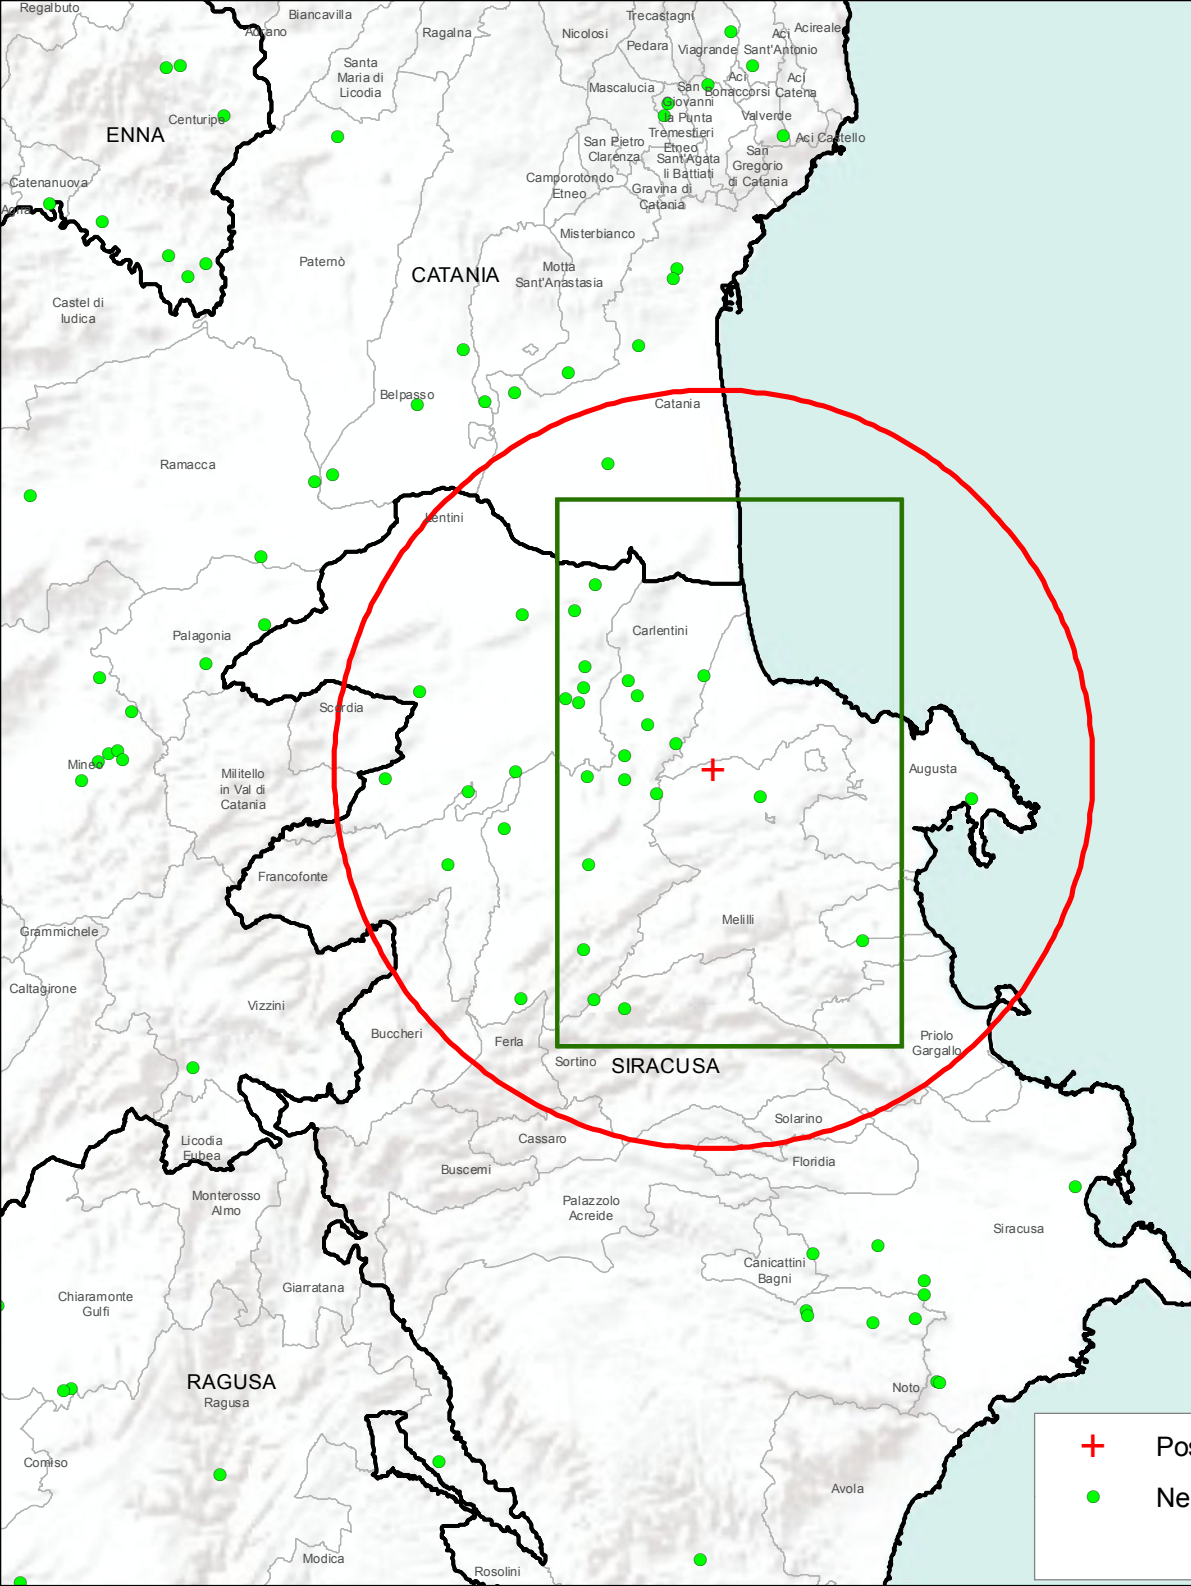

31/12/2014

+	Positive		20000 m.
●	Negative		Province
			Municipality