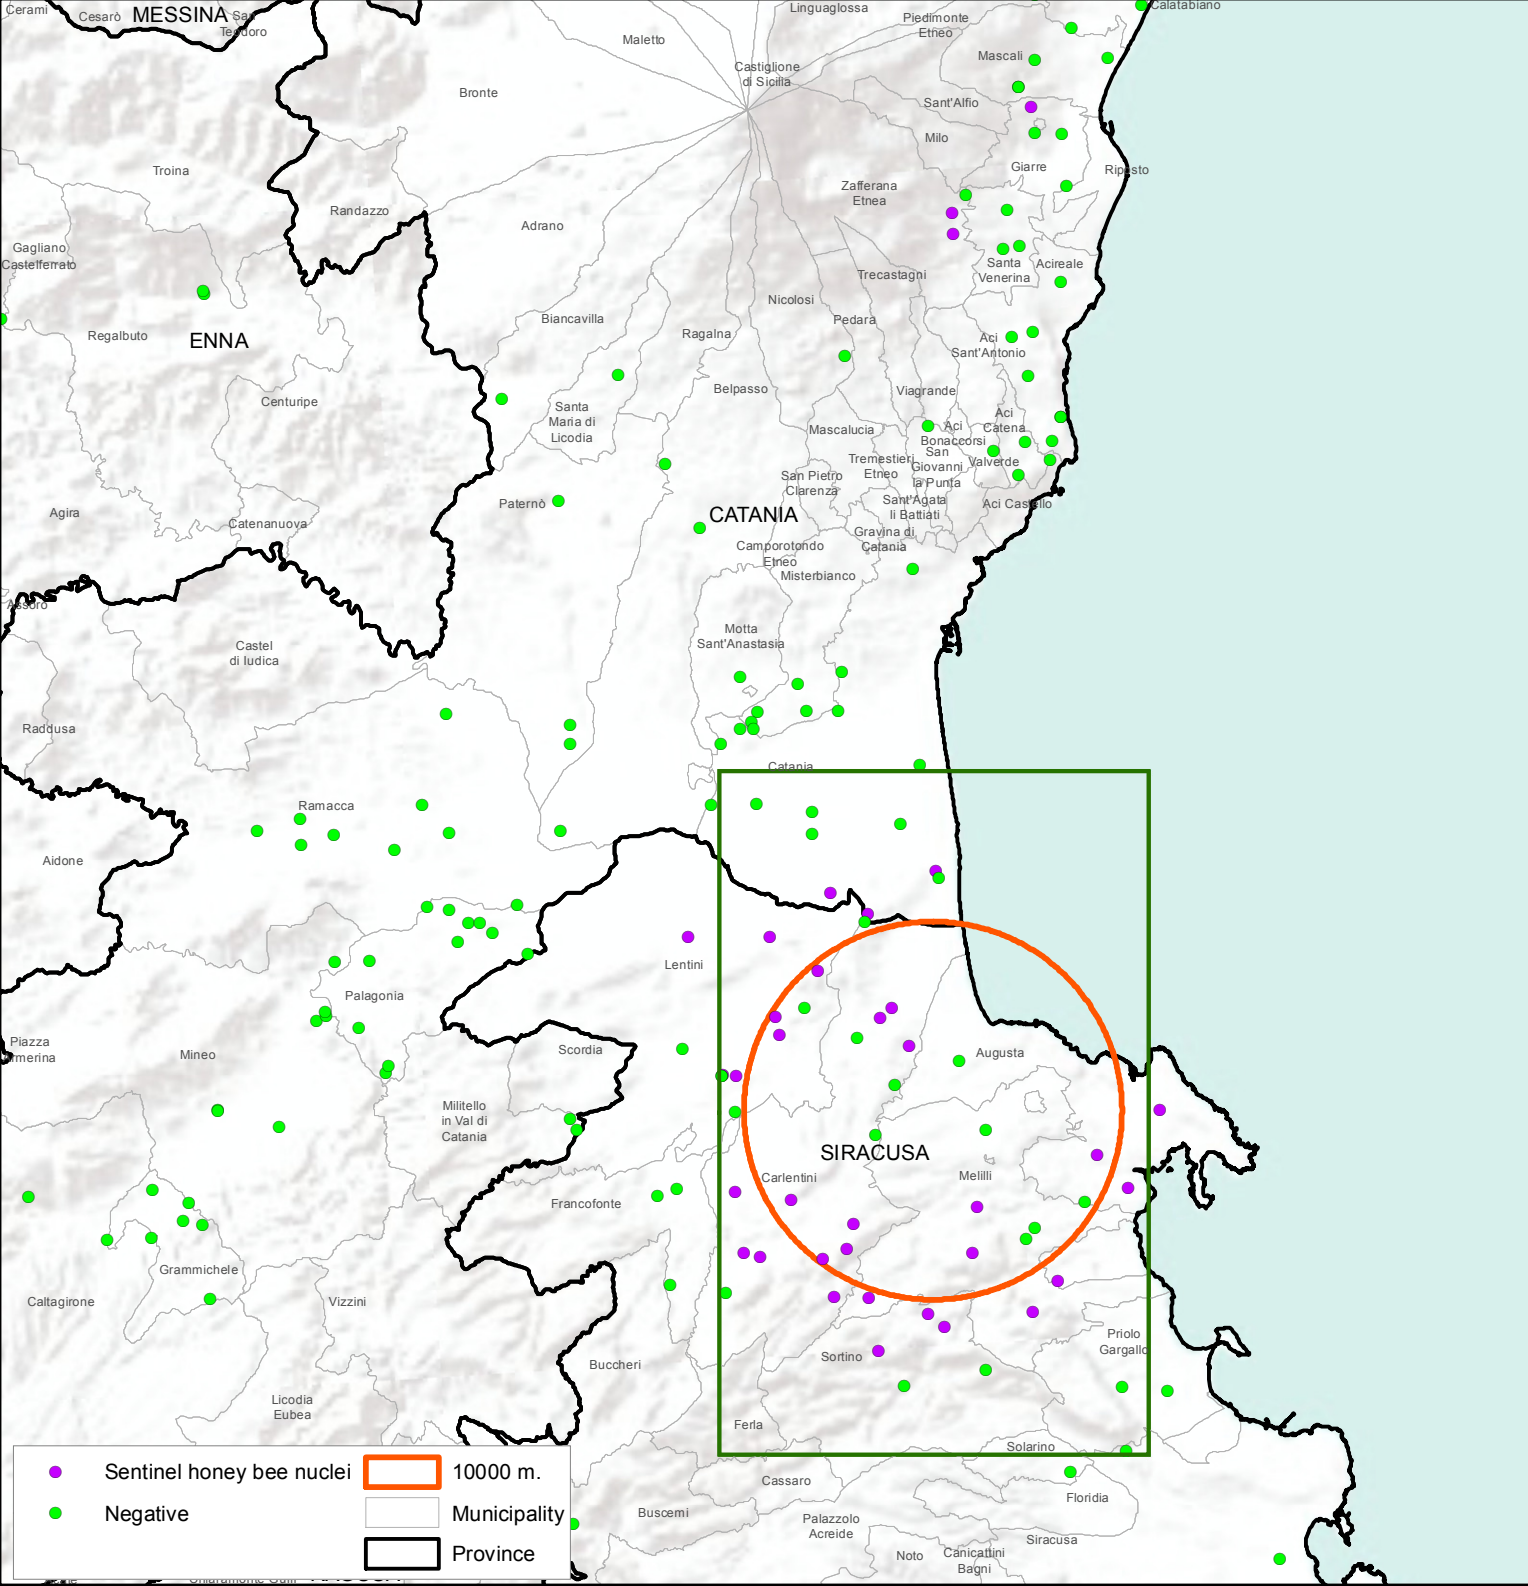

31/12/2016

- Sentinel honey bee nuclei
- Negative
- 10000 m.
- Municipality
- Province